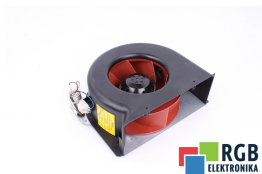

## WENTYLATOR 6SL3362-0AF00-0AA1 K2E225-AB92-09 155/220W 230VAC 0.68/0.97A SIEMENS ID65634

Używany SIEMENS 6SL3362-0AF00-0AA1  
Sprzęt przetestowany i wyczyszczony.  
24 miesiące gwarancji  
Dedykowany kurier  
Wysyłka w 24h

### DANE TECHNICZNE

PRODUCENT	SIEMENS
MODEL	6SL3362-0AF00-0AA1
KATEGORIA	Wentylatory
WAGA [KG]	4.0

WSPARCIE DOSTĘPNE 24/7  
[+48 71 750 09 78](tel:+48717500978)

NAPISZ DO NAS  
[info@rgbelektronika.pl](mailto:info@rgbelektronika.pl)